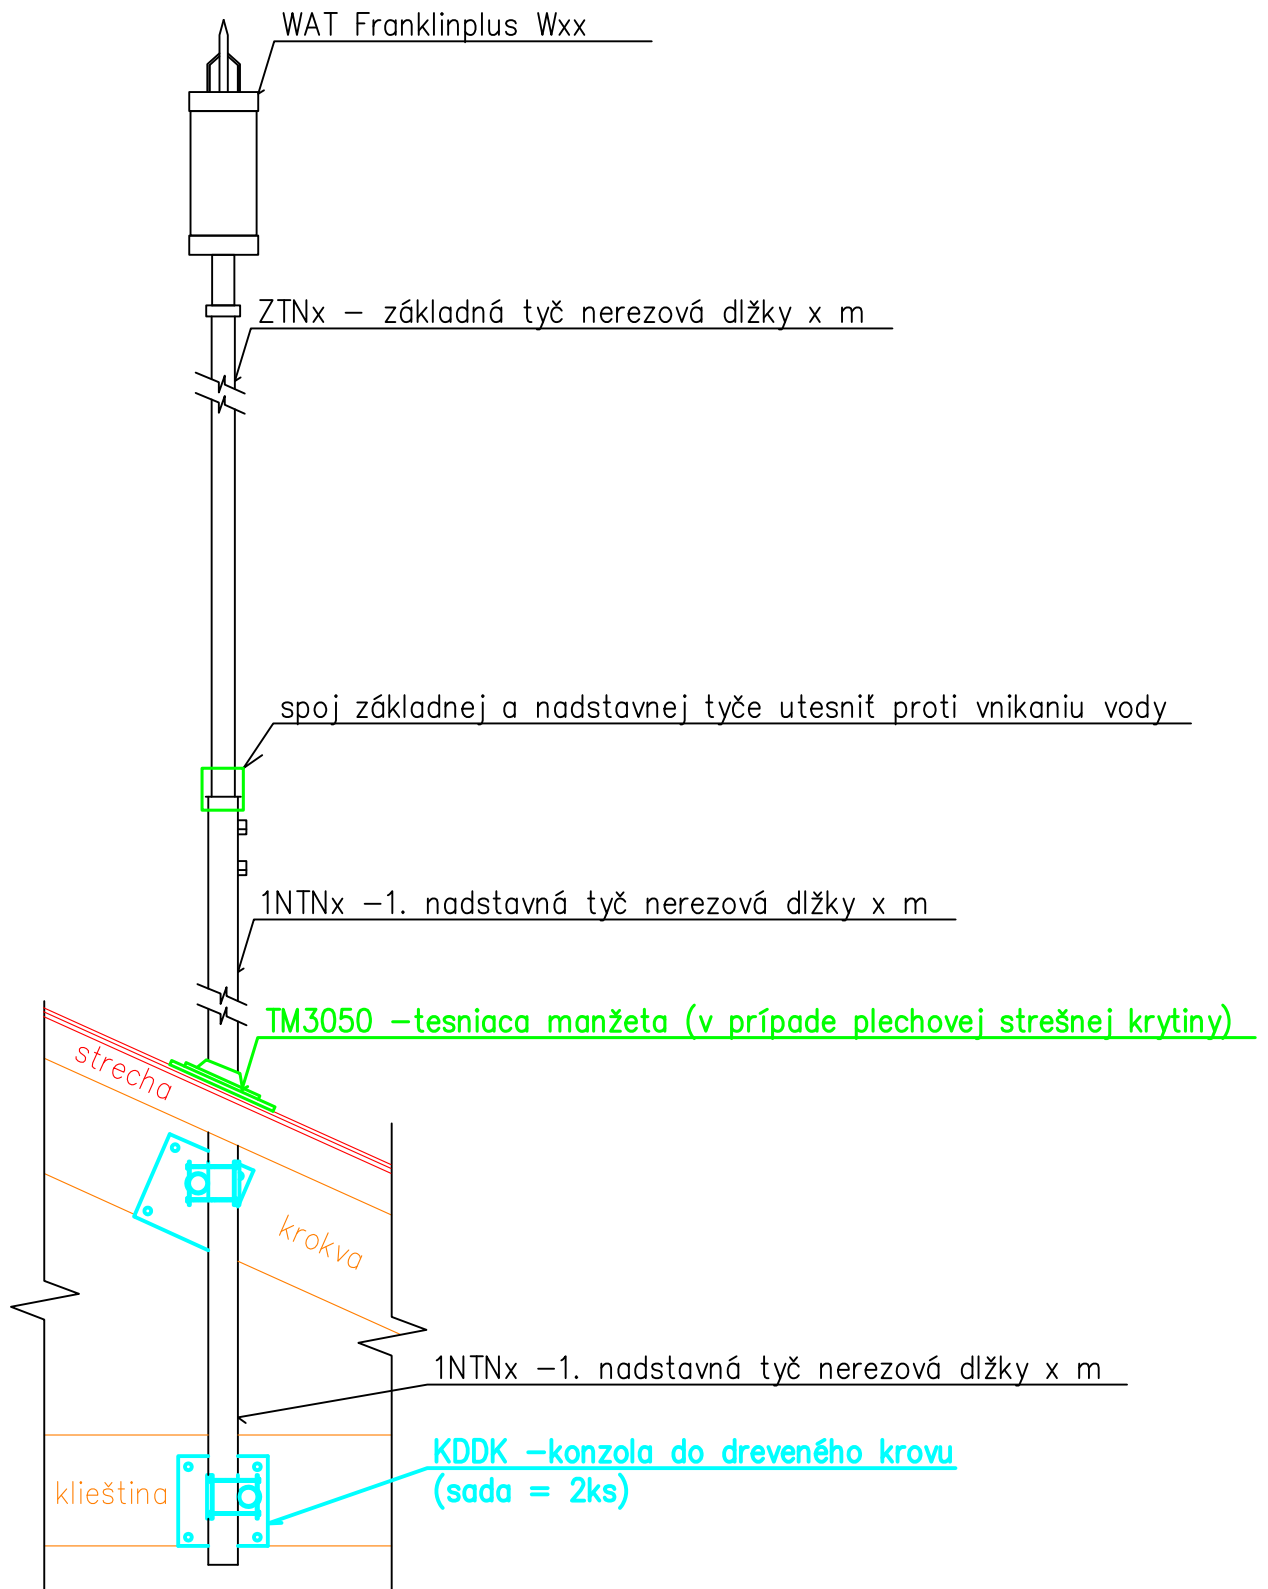

# KOTVENIE DO KROVU (KONZOLY KDDK)

|   |   |                     |                                     |                 |
|---|---|---------------------|-------------------------------------|-----------------|
| LIST Č.: 1  | <b>KOTVENIE DO KROVU POMOCOU SADY KONZOL KDDK</b> |                     |                                     | ARCHÍVNE ČÍSLO: |
| LISTOV: 1   |   |                     |                                     | VÝKRES ČÍSLO:   |
| <b>PROJEKTOVÁ, INŽINIERSKA<br/>A OBCHODNÁ ČINNOSŤ<br/>MOLDAVSKÁ 17<br/>040 11 KOŠICE<br/>SLOVENSKÁ REPUBLIKA<br/>Tel.: +421 55 6441990</b><br><b>El-Projekt</b> | SO;PS   | ZÁK.ČÍSLO:          | AKCIA:<br>PRÍRUČKA PRE PROJEKTANTOV |                 |
|   | PREVIEDOL:<br>Ing. Krempa <i>Krempa</i>           | DÁTUM:<br>15.5.2015 | INVESTOR:                           |                 |