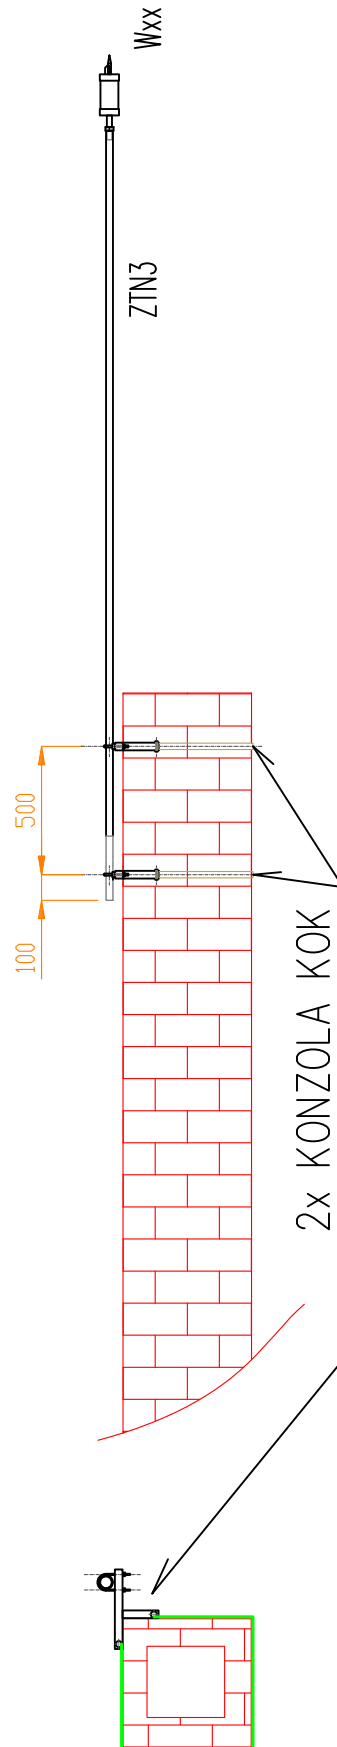

KOTVENIE NA KOMÍN (ZOSTAVA 3m)

BOČNÝ POHLAD

POHLAD ZHORA

POZNÁMKA:

SÚČASŤOU SADY KONZOL KOK JE 2x NEREZOVÝ OCELOVÝ PÁSIK
DĹŽKY 5m PRE OPÁSANIE KOMÍNA VR. PLASTOVÝCH KRYTIEK ROHOV KOMÍNA

LIST Č.: LISTOV:	1 1	KOTVENIE NA KOMÍN – ZOSTAVA 3m		ARCHÍVNE ČÍSLO:
 PROJEKTOVÁ, INŽINIERSKA A OBCHODNÁ ČINNOSŤ MOLDAVSKÁ 17 040 11 KOŠICE SLOVENSKÁ REPUBLIKA Tel.: +421 55 6441990	SO;PS	ZÁK.ČÍSLO:	AKCIA: PRÍRUČKA PRE PROJEKTANTOV	VÝKRES ČÍSLO:
	PREVIEDOL: Ing. Krempa <i>Krempa</i>	DÁTUM: 12.9.2017	INVESTOR:	